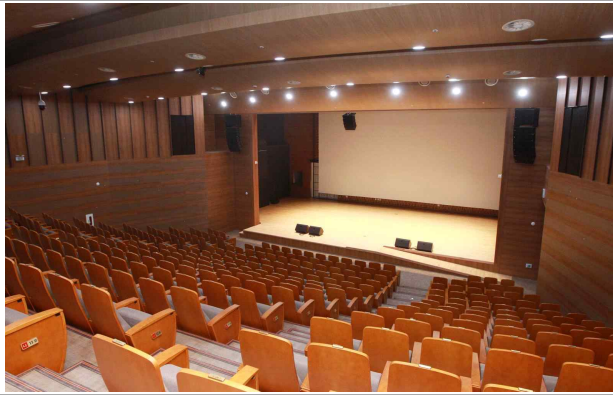

3. 시설현황

시설현황	구분		상세내용	수용가능인원
	공연장	무대	무대형식	
무대크기			12m(W) x 9m(D) x 12m(H)	
객석		객석수	(377) 석	
		장애인석	<input checked="" type="checkbox"/> 유 (4) 석 <input type="checkbox"/> 무	
부대시설	객석형태	장예인석	<input checked="" type="checkbox"/> 유 (4) 석 <input type="checkbox"/> 무	12명(세미나실) 18명(세미나실) 20명(연습실)
		객석형태	<input type="checkbox"/> 장방형 <input checked="" type="checkbox"/> 부채꼴 <input type="checkbox"/> 2면 <input type="checkbox"/> 3면 <input type="checkbox"/> 가변형	
		세미나실	<input checked="" type="checkbox"/> 유 : (2) 개, (각 65.11㎡, 89.70㎡) <input type="checkbox"/> 무	
	교육공간	<input type="checkbox"/> 유 : () 개, (㎡) <input checked="" type="checkbox"/> 무		
사무공간	기타	사용 용도 : 연습실 1개, (100.5㎡)	20명(연습실)	
	사무공간	<input checked="" type="checkbox"/> 유 (55.44㎡ / 평) <input type="checkbox"/> 무		
관객편의시설	관객편의시설	화장실	<input checked="" type="checkbox"/> 남녀구분 <input type="checkbox"/> 남녀공용 <input type="checkbox"/> 무	
		로비	<input checked="" type="checkbox"/> 유 <input type="checkbox"/> 무	
		주차시설	<input checked="" type="checkbox"/> 유 <input type="checkbox"/> 무	
		기타시설	<input type="checkbox"/> 매점 <input checked="" type="checkbox"/> 카페 <input type="checkbox"/> 자판기	

4. 공연장 실사

공연장 내부 1

공연장 내부 2

무대

객석

무대 상수

무대 하수

무대 및 객석