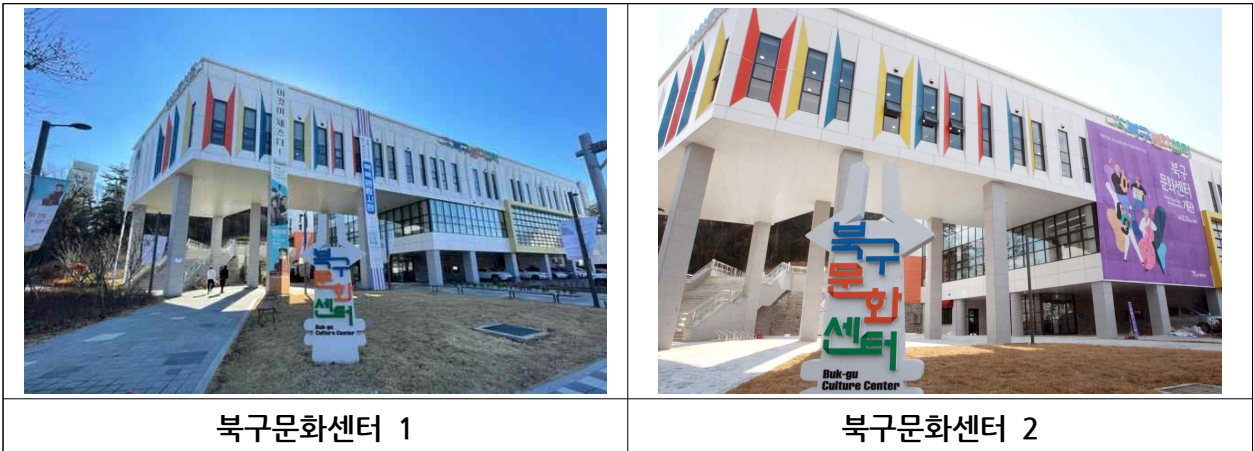

북구문화센터 현황

1. 북구문화센터

기관명	북구문화센터(광주광역시 북구청)(대표 : 문인)			
주소	(우)61081 광주광역시 북구 하서로 299(양산동)			
실무자명	문나리	주무관	연락처	062-410-8367
			이메일	moony1024@korea.kr

2. 시설개요

공연장명	북구문화센터 공연장			
공연장 규모	377석	무대 크기	12m(W) x 9m(D) x 12m(H)	
공연장 형태	☒ 프로시니엄 ☐ 블랙박스 ☐ 야외공연장 ☐ 기타( )			

3. 시설현황

시설현황	구분		상세내용	수용가능인원		
	공연장	무대	무대형식		☒프로시니엄 ☐ 상자형 ☐ 돌출형 ☐ 원형 ☐ 기타( )	50명(무대) 377명(객석)
무대크기			12m(W) x 9m(D) x 12m(H)			
객석		객석수	(377) 석			
		장애인석	☒유 (4) 석 ☐무			
부대시설	객석형태	장예인석	☒유 (4) 석 ☐무	12명(세미나실) 18명(세미나실) 20명(연습실)		
		객석형태	☐장방형 ☒부채꼴 ☐2면 ☐3면 ☐가변형			
		세미나실	☒유 : (2) 개, (각 65.11㎡, 89.70㎡) ☐무			
	교육공간	☐유 : ( ) 개, (㎡) ☒무				
사무공간	기타	사용 용도 : 연습실 1개, (100.5㎡)	20명(연습실)			
	사무공간	☒ 유 (55.44㎡ / 평) ☐ 무				
관객편의시설	관객편의시설	화장실	☒남녀구분 ☐남녀공용 ☐무			
		로비	☒유 ☐무			
		주차시설	☒유 ☐무			
		기타시설	☐매점 ☒카페 ☐자판기