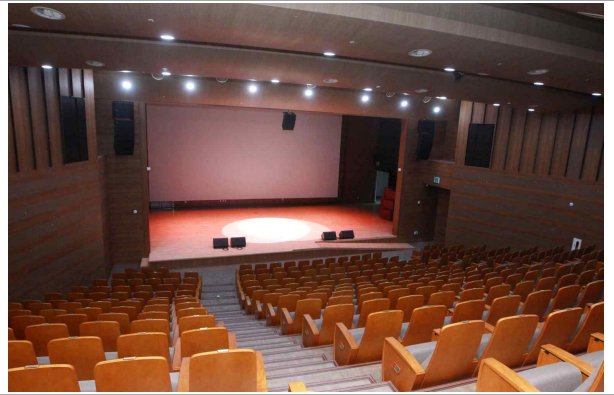

3. 시설현황

시설현황	구분		상세내용	수용가능인원
	공연장	무대	무대형식	
무대크기			12m(W) x 9m(D) x 12m(H)	
객석		객석수	(377) 석	
		장애인석	<input checked="" type="checkbox"/> 유 (4) 석 <input type="checkbox"/> 무	
부대시설	객석형태	장예인석	<input checked="" type="checkbox"/> 유 (4) 석 <input type="checkbox"/> 무	12명(세미나실) 18명(세미나실) 20명(연습실)
		객석형태	<input type="checkbox"/> 장방형 <input checked="" type="checkbox"/> 부채꼴 <input type="checkbox"/> 2면 <input type="checkbox"/> 3면 <input type="checkbox"/> 가변형	
		세미나실	<input checked="" type="checkbox"/> 유 : (2) 개, (각 65.11㎡, 89.70㎡) <input type="checkbox"/> 무	
	교육공간	<input type="checkbox"/> 유 : () 개, (㎡) <input checked="" type="checkbox"/> 무		
사무공간	기타	사용 용도 : 연습실 1개, (100.5㎡)	20명(연습실)	
	사무공간	<input checked="" type="checkbox"/> 유 (55.44㎡ / 평) <input type="checkbox"/> 무		
관객편의시설	관객편의시설	화장실	<input checked="" type="checkbox"/> 남녀구분 <input type="checkbox"/> 남녀공용 <input type="checkbox"/> 무	
		로비	<input checked="" type="checkbox"/> 유 <input type="checkbox"/> 무	
		주차시설	<input checked="" type="checkbox"/> 유 <input type="checkbox"/> 무	
		기타시설	<input type="checkbox"/> 매점 <input checked="" type="checkbox"/> 카페 <input type="checkbox"/> 자판기	

4. 공연장 실사

공연장 내부 1

공연장 내부 2

무대

객석

무대 상수

무대 하수

무대 및 객석

공연장 및 조정실 입구

로비 및 공연장 출입구

로비 및 공연장 출입구

반입구

반입구

대기실 출입구

무대 출입구

대기실 내 여자 분장실 및 샤워실